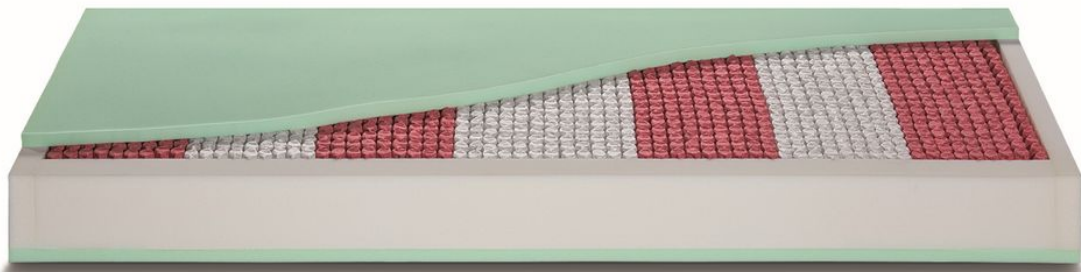

# ANNIVERSARY

La struttura con 3000 super micro pocket indipendenti, suddivise in 7 zone differenziate, consente un comfort specializzato.

Portanza: Medio-Sostenuta

## Caratteristiche tecniche

La struttura con 3000 super micro pocket indipendenti, suddivise in 7 zone differenziate, consente un comfort specializzato: giusto accoglimento degli arti, corretto sostegno della zona lombare e dolce accoglienza per il rilassamento della testa. Ogni molla in acciaio è racchiusa in un sacchetto di tessuto che la protegge. La superficie di contatto è in Elasgum™ con elevate capacità automodellanti.

**3000 Super Micro  
Pocket**

altezza struttura 19  
cm

**Rivestimento fisso  
+ Pillow Top**

versione  
climatizzata

**Portanza:  
Medio-Sostenuta**

altezza totale 26  
cm

### **FIVE SENSE**

Straordinaria imbottitura climatizzata a cinque strati, formata da lana Merino, seta Tussah, tecnofibra, lino e cotone. Le pregiate fibre naturali sono posizionate a contatto con il corpo.