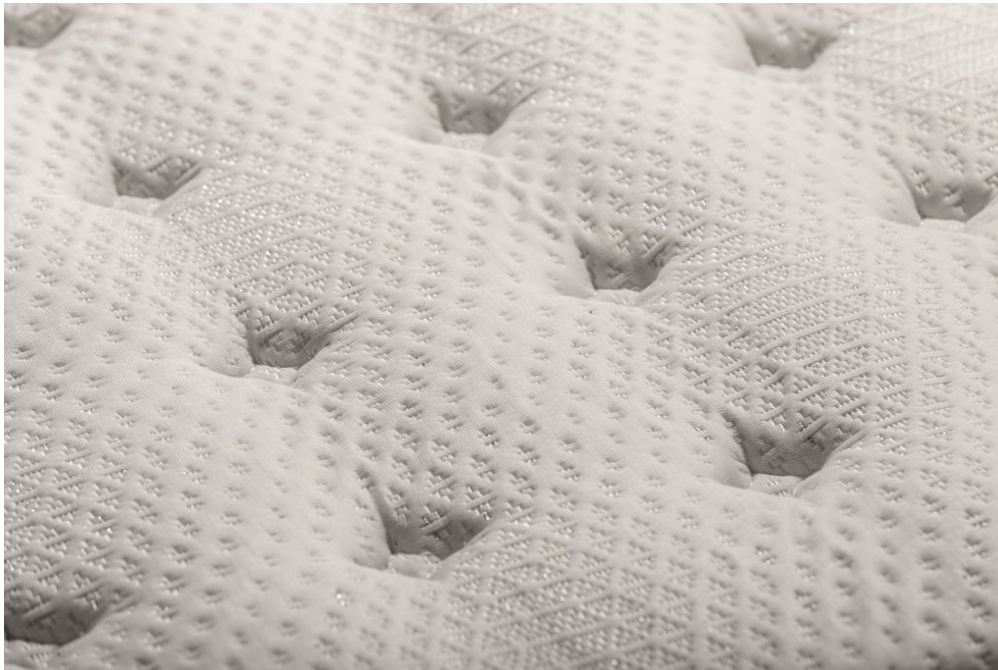

## Caratteristiche tecniche

La struttura con 3000 super micro pocket indipendenti, suddivise in 7 zone differenziate, consente un comfort specializzato: giusto accoglimento degli arti, corretto sostegno della zona lombare e dolce accoglienza per il rilassamento della testa. Ogni molla in acciaio è racchiusa in un sacchetto di tessuto che la protegge. La superficie di contatto è in Elasgum™ con elevate capacità automodellanti.

### **FIVE SENSE**

Straordinaria imbottitura climatizzata a cinque strati, formata da lana Merino, seta Tussah, tecnofibra, lino e cotone. Le pregiate fibre naturali sono posizionate a contatto con il corpo.